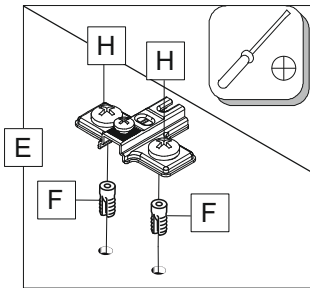

A x4	B x4	C x4	E x2	F x4	H x4