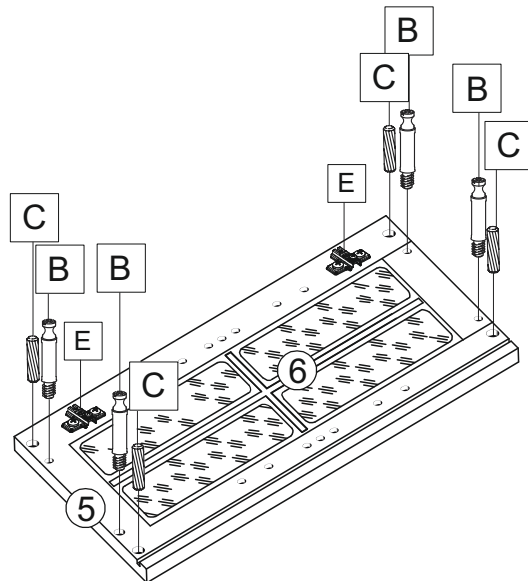

↙	↘	294
↙	↘	722
↙	↘	16

		ПШ 4,2x16	
a	x2	b	x2

	 0h40min		 600mm	 0.5kg	 3m				
--	-------------	--	-----------	-----------	--------	--	--	--	--

⑤	274760.000	1	1	1
⑥	274760.001	1	1	1

	
a x2	ПШ 4,2x16
b x2	x2

LD.270310.000 LD.270340.000  
 LD.270320.000 LD.270350.000  
 LD.270330.000 LD.270360.000

					
A x4	B x4	C x4	E x2	F x4	H x4

LD.270310.000 LD.270340.000  
 LD.270320.000 LD.270350.000  
 LD.270330.000 LD.270360.000

	x4		x4		8x30		x2		x4		3,5x16
A	x4	B	x4	C	x4	E	x2	F	x4	H	x4